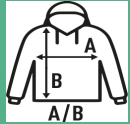

## KANGAROO SWEATSHIRT 320

Sudadera con capucha para hombre con bolsillo de canguro y cordón de ajuste a tono . Disponible en 6 colores desde la talla XS hasta la 3XL.

Características:

- Sudadera con capucha.
- Cordón de ajuste a tono.
- Canguro de bolsillo.
- 2x1 canalé con elastano en puños y bajo.
- etiqueta removible

### TALLA/Size

EU	XS	S	M	L	XL	XXL	3XL
Amplada	52 cm	54 cm	56 cm	58 cm	60 cm	62 cm	64 cm
Llargada	68 cm	69 cm	70 cm	71 cm	72 cm	74 cm	76 cm

White (WH)

Black (BK)

Red (RD)

Navy (NY)

Royal Blue (RB)

Ash Melange (AS)