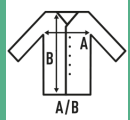

## KANGAROO OVERSIZE UNISEX

Sudadera unisex oversize con capucha.  
 Diseño de cuello cruzado.  
 2X1 canalé con elastano en puños y bajo.  
 Bolsillo canguro.

GM: 73% Algodón / 20% Poliéster / 7% Viscosa.

### TALLA/Size

EU	XS	S	M	L	XL	XXL
Amplada	56 cm	60 cm	64 cm	68 cm	72 cm	76 cm
Llargada	68 cm	69 cm	70 cm	71 cm	72 cm	74 cm

Black  
(BK)

Navy  
(NY)

Grey Melange  
(GM)

Butter Cream  
(BT)

Teal  
(TE)

Future Dark  
(FD)