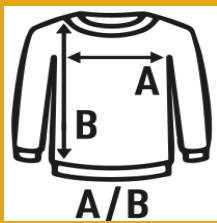

OCEAN CREW NECK UNISEX SWEATSHIRT

Sudadera unisex con cuello redondo. Disponible en 6 colores y desde la talla XS hasta la 3XL. **Sudadera ideal para serigrafiar, bordar o personalizar con transfer.** Por su composición más alta en poliéster, algunos de nuestros clientes utilizan la **sudadera blanca para sublimar.**

65% Poliéster / 35% Algodón. Gramaje: 260-265 gr.

Caixa/Box 25

Pack/Pack 25

TALLA/Size

EU	XS	S	M	L	XL	XXL	3XL
Amplada	51 cm	54 cm	57 cm	60 cm	63 cm	66 cm	70 cm
Llargada	63 cm	66 cm	69 cm	72 cm	76 cm	78 cm	81 cm