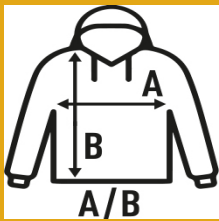

UNISEX OCEAN HOODED CONTRAST KANGAROO

Sudadera unisex con capucha en contraste. Disponible en 6 colores y desde la talla XS hasta la XXL. **Sudadera ideal para serigrafiar, bordar o personalizar con transfer.** Por su composición más alta en poliéster, algunos de nuestros clientes utilizan la **sudadera blanca para sublimar.**

65% Poliéster / 35% Algodón. 260-265 gr. aprox.

Caixa/Box 25

Pack/Pack 25

TALLA/Size

EU	XS	S	M	L	XL	XXL
Amplada	50 cm	52 cm	54 cm	56 cm	58 cm	60 cm
Llargada	67 cm	68 cm	69 cm	70 cm	71 cm	72 cm

White / Navy
(WHNY)