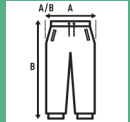

SWEAT PANTS CUFF UNISEX

Pantalón deportivo unisex, con bolsillos laterales, puños en bajo y cintura elástica con cordón ajustable.

60% Algodón / 40% Poliéster reciclado. Gramaje: 290 gr. aprox.

Caixa/Box 25 uds.

TALLA/Size

| EU | S | M | L | XL | XXL |
|----------|--------|--------|--------|--------|--------|
| Amplada | 50 cm | 52 cm | 54 cm | 55 cm | 57 cm |
| Llargada | 104 cm | 106 cm | 108 cm | 110 cm | 112 cm |