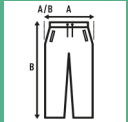

**SWEAT PANTS KID**

Pantalón deportivo para niño unisex, con bolsillos laterales, puños en bajo y cintura elástica con cordón ajustable.

65% Poliéster / 35% Algodón. Gramaje: 290 gr. aprox.

Caixa/Box 25 uds.

**TALLA/Size**

EU	1-2	3-4	5-6	7-8	9-11	12-14
Amplada	28 cm	30 cm	33 cm	35 cm	37 cm	39 cm
Llargada	40 cm	52 cm	60 cm	68 cm	75 cm	85 cm

Black (BK)

Red (RD)

Navy (NY)

Royal Blue (RB)

Grey Melange (GM)

**NOUS COLORS**