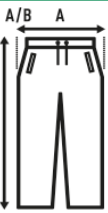

LADY SWEAT PANTS

Pantalón deportivo largo para mujer, corte recto y cintura elástica con cordón ajustable.

60% Algodón / 40% Poliéster reciclado. Gramaje: 290 gr. aprox.

Caixa/Box 25

Pack/Pack 25

TALLA/Size

EU	S	M	L	XL	XXL
Amplada	40 cm	42 cm	44 cm	46 cm	48 cm
Llargada	99 cm	101 cm	103 cm	105 cm	107 cm

Black
(BK)

Navy
(NY)

Grey Melange
(GM)