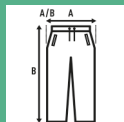

SWEAT PANTS LADY

Pantalón deportivo largo para mujer, corte recto y cintura elástica con cordón ajustable.

60% Algodón / 40% Poliéster reciclado. Gramaje: 290 gr. aprox.

Caixa/Box 25 uds.

TALLA/Size

EU	S	M	L	XL	XXL
Amplada	40 cm	42 cm	44 cm	46 cm	48 cm
Llargada	99 cm	101 cm	103 cm	105 cm	107 cm