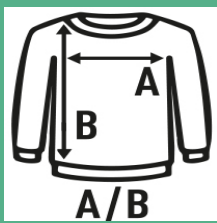

Aseguramos que nuestras sudaderas no generan pilling (excepto los colores flúor que por su composición es susceptible de pilling)

65% Poliéster / 35% Algodón. Gramaje: 290 gr.

Caixa/Box 25

Pack/Pack 25

TALLA/Size

EU	XS	S	M	L	XL	XXL	XXXL
Amplada	51 cm	54 cm	57 cm	60 cm	63 cm	66 cm	70 cm
Llargada	63 cm	66 cm	69 cm	72 cm	76 cm	78 cm	81 cm

NOUS COLORS