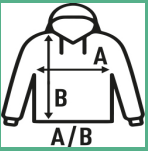

FULL ZIP SWEATSHIRT

Sudadera de hombre con cremallera entera invisible a tono y cuello alto con bolsillos laterales. Disponible en 11 colores y desde la talla XS hasta la XXL.

60% Algodón / 40% Poliéster reciclado. Gramaje: 290 gr.

Caixa/Box 25

Pack/Pack 25

TALLA/Size

EU	XS	S	M	L	XL	XXL
Amplada	52 cm	54 cm	56 cm	58 cm	60 cm	62 cm
Llargada	67 cm	69 cm	72 cm	74 cm	76 cm	78 cm

White (WH)

Cardinal (CA)

Black (BK)

Charcoal (CHC)