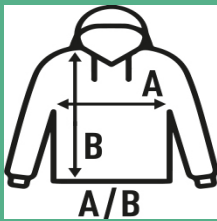

FULL ZIP SWEATSHIRT

Sudadera de hombre con cremallera entera invisible a tono y cuello alto con bolsillos laterales. Disponible en 11 colores y desde la talla XS hasta la XXL. Por su composición más alta en poliéster, algunos de nuestros clientes utilizan la **sudadera blanca para sublimar**.

65% Poliéster / 35% Algodón. Gramaje: 290 gr.

Caixa/Box 25

Pack/Pack 25

TALLA/Size

EU	XS	S	M	L	XL	XXL
Amplada	52 cm	54 cm	56 cm	58 cm	60 cm	62 cm
Llargada	67 cm	69 cm	72 cm	74 cm	76 cm	78 cm

White (WH)

Black (BK)