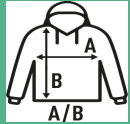

FULL ZIP SWEATSHIRT

Sudadera de hombre con cremallera entera invisible a tono y cuello alto con bolsillos laterales. Disponible en 11 colores y desde la talla XS hasta la XXL.

60% Algodón / 40% Poliéster reciclado. Gramaje: 290 gr.

Caixa/Box 25 uds.

TALLA/Size

EU	XS	S	M	L	XL	XXL
Amplada	52 cm	54 cm	56 cm	58 cm	60 cm	62 cm
Llargada	67 cm	69 cm	72 cm	74 cm	76 cm	78 cm

White (WH)

Black (BK)

Red (RD)

Navy (NY)

Royal Blue (RB)