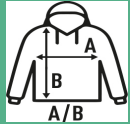

KANGAROO SWEATSHIRT

Sudadera con capucha para hombre con bolsillo de canguro y cordón de ajuste a tono. Disponible en 61 colores y desde la talla XS hasta la 5XL.

Aseguramos que nuestras sudaderas no generan pilling (excepto los colores flúor que por su composición es susceptible de pilling)

60% Algodón / 40% Poliéster reciclado. Gramaje: 290 gr.

Caixa/Box 25 uds.

TALLA/Size

EU	XS	S	M	L	XL	XXL	3XL	4XL	5XL
Amplada	52 cm	54 cm	56 cm	58 cm	60 cm	62 cm	64 cm	67 cm	69 cm
Largada	68 cm	69 cm	70 cm	71 cm	72 cm	74 cm	76 cm	78 cm	80 cm