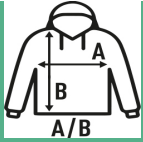

HALF ZIP SWEATSHIRT

Sudadera de hombre con media cremallera a tono y cuello alto. Disponible en 8 colores y desde la talla S hasta la XXL.

Características:

- 2x1 canalé con elastano en puños y bajo.
- Felpa perchada

Composición de colores:

- AS: 67% algodón / 31% Poliéster reciclado / 2% viscosa

60% Algodón / 40% Poliéster reciclado. Gramaje: 290 gr.

Caixa/Box 25

Pack/Pack 25

TALLA/Size

| EU | S | M | L | XL | XXL |
|----------|-------|-------|-------|-------|-------|
| Amplada | 54 cm | 57 cm | 60 cm | 63 cm | 66 cm |
| Llargada | 66 cm | 69 cm | 72 cm | 76 cm | 78 cm |