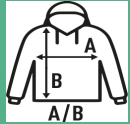

HALF ZIP SWEATSHIRT

Sudadera de hombre con media cremallera a tono y cuello alto. Disponible en 8 colores y desde la talla S hasta la XXL.

Características:

- 2x1 canalé con elastano en puños y bajo.
- Felpa perchada

Composición de colores:

- AS: 67% algodón / 31% Poliéster reciclado / 2% viscosa

60% Algodón / 40% Poliéster reciclado. Gramaje: 290 gr.

Caixa/Box 25 uds.

TALLA/Size

EU	S	M	L	XL	XXL
Amplada	54 cm	57 cm	60 cm	63 cm	66 cm
Llargada	66 cm	69 cm	72 cm	76 cm	78 cm