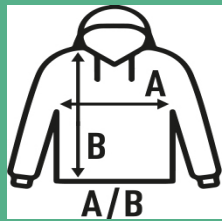

HALF ZIP SWEATSHIRT

Sudadera de hombre con media cremallera a tono y cuello alto. Disponible en 8 colores y desde la talla S hasta la XXL. Por su composición más alta en poliéster, algunos de nuestros clientes utilizan la **sudadera blanca para sublimar**.

65% Poliéster / 35% Algodón. Gramaje: 290 gr.

Caixa/Box 25

Pack/Pack 25

TALLA/Size

EU	S	M	L	XL	XXL
Amplada	54 cm	57 cm	60 cm	63 cm	66 cm
Llargada	66 cm	69 cm	72 cm	76 cm	78 cm

White
(WH)

Black
(BK)

Red
(RD)