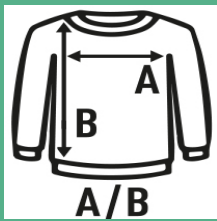

KID UNISEX SWEATSHIRT

Sudadera clásica para niños con cuello redondo. Disponible en 13 colores y desde la talla 1/2 años a la 12/14. Por su composición más alta en poliéster, algunos de nuestros clientes utilizan la **sudadera blanca para sublimar**.

65% Poliéster / 35% Algodón. Gramaje: 290 gr.

Caixa/Box 25

Pack/Pack 25

TALLA/Size

EU	1-2	3-4	5-6	7-8	9-11	12-14
Amplada	33 cm	36 cm	39 cm	42 cm	46 cm	50 cm
Llargada	40 cm	43 cm	46 cm	53 cm	58 cm	61 cm

White
(WH)