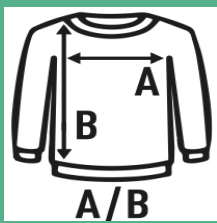

KID UNISEX SWEATSHIRT

Sudadera clásica para niños con cuello redondo. Disponible en 13 colores y desde la talla 1/2 años a la 12/14. Por su composición más alta en poliéster, algunos de nuestros clientes utilizan la **sudadera blanca para sublimar**.

65% Poliéster / 35% Algodón. Gramaje: 290 gr.

Caixa/Box 25

Pack/Pack 25

TALLA/Size

EU	1-2	3-4	5-6	7-8	9-11	12-14
Amplada	33 cm	36 cm	39 cm	42 cm	46 cm	50 cm
Llargada	40 cm	43 cm	46 cm	53 cm	58 cm	61 cm

White
(WH)