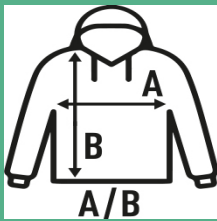

KID KANGAROO UNISEX SWEATSHIRT

Sudadera unisex lisa para niños, con capucha y bolsillo canguro. Disponible en 13 colores y desde la talla 1-2 hasta 12-14 años. Por su composición más alta en poliéster, algunos de nuestros clientes utilizan la **sudadera blanca para sublimar**.

65% Poliéster / 35% Algodón. Gramaje: 290 gr.

Caixa/Box 25

Pack/Pack 25

TALLA/Size

EU	1-2	3-4	5-6	7-8	9-11	12-14
Amplada	33 cm	36 cm	39 cm	42 cm	46 cm	50 cm
Llargada	40 cm	43 cm	46 cm	53 cm	58 cm	61 cm

White
(WH)