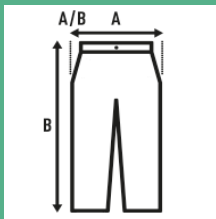

MAN SWEAT SHORTS

Pantalón deportivo corto para hombre, con bolsillos laterales con costura marcada, bolsillo trasero y cintura elástica con cordón ajustable.

65% Poliéster / 35% Algodón. Gramaje: 290 gr. aprox.

Caixa/Box 25

Pack/Pack 25

TALLA/Size

EU	S	M	L	XL
Amplada	49 cm	51 cm	52,5 cm	54 cm
Llargada	45 cm	49 cm	54 cm	58 cm

Black
(BK)

Navy
(NY)

Grey Melange
(GM)