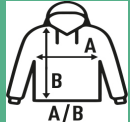

## HOODED SWEATSHIRT

Sudadera unisex con capucha de cremallera entera cubierta y bolsillo de canguro.  
Disponible en 12 colores y desde la talla XS hasta la 3XL.

60% Algodón / 40% Poliéster reciclado. Gramaje: 290 gr.

### TALLA/Size

EU	XS	S	M	L	XL	XXL	3XL
Amplada	52 cm	54 cm	56 cm	58 cm	60 cm	62 cm	64 cm
Llargada	67 cm	69 cm	70 cm	71 cm	72 cm	74 cm	76 cm

White (WH)

Black (BK)

Pink (PK)

Black (BK)

Mustard (MU)

Red (RD)