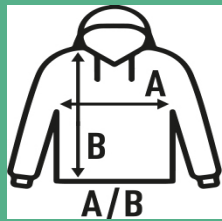

## HOODED SWEATSHIRT UNISEX

**Sudadera unisex con capucha de cremallera entera cubierta y bolsillo de canguro.**  
Disponible en 11 colores y desde la talla XS hasta la XXL. Por su composición más alta en poliéster, algunos de nuestros clientes utilizan la sudadera blanca para sublimar.

### TALLA/Size

EU	XS	S	M	L	XL	XXL	3XL
Amplada	52 cm	54 cm	56 cm	58 cm	60 cm	62 cm	64 cm
Llargada	67 cm	69 cm	70 cm	71 cm	72 cm	74 cm	76 cm

White  
(WH)

Black  
(BK)

Red  
(RD)

Navy  
(NY)

Royal Blue  
(RB)

Bottle Green  
(BG)