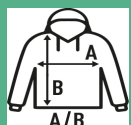

LADY FULL ZIP HOODED SWEATSHIRT

Sudadera de mujer con capucha, cremallera entera y bolsillo de canguro en tejido sin perchar (French Terry).

65% poliéster / 35% algodón. Gramaje: 260 gr. aprox.

Caixa/Box 25 uds.

TALLA/Size

EU	S	M	L	XL	XXL
Amplada	48 cm	50 cm	52 cm	54 cm	56 cm
Llargada	68 cm	70 cm	72 cm	74 cm	76 cm

White
(WH)

Black
(BK)

Navy
(NY)

Grey Melange
(GM)

Pink
(PK)