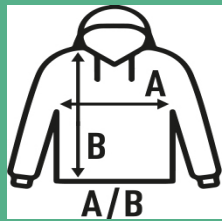

## LADY FULL ZIP HOODED SWEATSHIRT

Sudadera de mujer con capucha, cremallera entera y bolsillo de canguro en tejido sin perchar (French Terry).

65% poliéster / 35% algodón. Gramaje: 260 gr. aprox.

Caixa/Box 25

### TALLA/Size

EU	S	M	L	XL	XXL
Amplada	48 cm	50 cm	52 cm	54 cm	56 cm
Llargada	68 cm	70 cm	72 cm	74 cm	76 cm

White  
(WH)

Black  
(BK)

Navy  
(NY)

Grey Melange  
(GM)

Pink  
(PK)