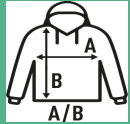

KANGAROO SWEATSHIRT LADY

Sudadera de chica con capucha y bolsillo de canguro con cordones de ajuste a tono. Disponible en 19 colores y desde la talla S hasta la XXL. También para hombre y niño.

60% Algodón / 40% Poliéster reciclado. Gramaje: 290 gr.

Caixa/Box 25 uds.

TALLA/Size

EU	S	M	L	XL	XXL
Amplada	48 cm	50 cm	52 cm	54 cm	56 cm
Llargada	66 cm	68 cm	70 cm	72 cm	74 cm

White (WH)

Black (BK)

Red (RD)

Navy (NY)

Royal Blue (RB)