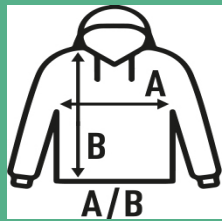

LADY KANGAROO SWEATSHIRT

Sudadera de chica con capucha y bolsillo de canguro con cordones de ajuste a tono.
Disponible en 19 colores y desde la talla S hasta la XXL. También para hombre y niño. Por su composición más alta en poliéster, algunos de nuestros clientes utilizan la **sudadera blanca para sublimar**.

65% Poliéster / 35% Algodón. Gramaje: 290 gr.

Caixa/Box 25

Pack/Pack 25

TALLA/Size

EU	S	M	L	XL	XXL
Amplada	48 cm	50 cm	52 cm	54 cm	56 cm
Llargada	66 cm	68 cm	70 cm	72 cm	74 cm