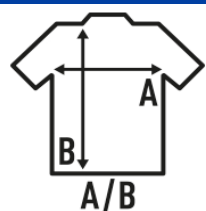

TONGA KID

Camiseta de niña de manga corta, ligeramente entallada, con cuello fino y 100% algodón. Etiqueta removible.

100% algodón. Gramaje: 155 gr. aprox.

Caixa/Box 100

Pack/Pack 100

TALLA/Size

EU	3-4	5-6	7-8	9-11	12-14
Amplada	30 cm	32 cm	34 cm	36 cm	38 cm
Llargada	42 cm	45 cm	48 cm	51 cm	54 cm