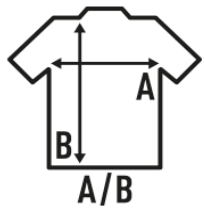

KID TONGA

Camiseta de niña de manga corta, ligeramente entallada, con cuello fino y 100% algodón. Etiqueta removible.

100% algodón. Gramaje: 155 gr. aprox.

Caixa/Box 100

Pack/Pack 100

TALLA/Size

EU	3-4	5-6	7-8	9-11	12-14
Amplada	30 cm	32 cm	34 cm	36 cm	38 cm
Llargada	42 cm	45 cm	48 cm	51 cm	54 cm