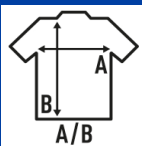

TONGA KID

Camiseta de niña de manga corta, ligeramente entallada, con cuello fino y 100% algodón. Etiqueta removible.

100% algodón. Gramaje: 155 gr. aprox.

Caixa/Box 100

Pack/Pack 100

TALLA/Size

EU	3-4	5-6	7-8	9-11	12-14
Amplada	30 cm	32 cm	34 cm	36 cm	38 cm
Largada	42 cm	45 cm	48 cm	51 cm	54 cm