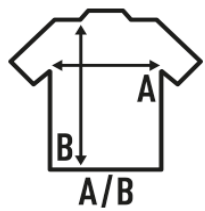

## TUVALU KID

Camiseta de niña de tirantes y espalda de nadador con pliegue trasero en canalé 2x1, 100% algodón. Etiqueta removible.

100% algodón. Gramaje: 170 gr. aprox.

Caixa/Box 100

Pack/Pack 100

### TALLA/Size

EU	3-4	5-6	7-8	9-11	12-14
Amplada	26 cm	28 cm	30 cm	32 cm	34 cm
Llargada	42 cm	44 cm	47 cm	50 cm	56 cm

White  
(WH)

Black  
(BK)

Pink  
(PK)

Black  
(BK)

Sky Blue  
(SK)

Red  
(RD)