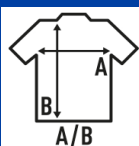

TUVALU KID

Camiseta de niña de tirantes y espalda de nadador con pliegue trasero en canalé 2x1, 100% algodón. Etiqueta removible.

100% algodón. Gramaje: 170 gr. aprox.

Caixa/Box 100

Pack/Pack 100

TALLA/Size

EU	3-4	5-6	7-8	9-11	12-14
Amplada	26 cm	28 cm	30 cm	32 cm	34 cm
Llargada	42 cm	44 cm	47 cm	50 cm	56 cm

White
(WH)

Black
(BK)

Red
(RD)

Navy
(NY)

Aqua
(AQ)

Fucsia
(FU)

Lime
(LM)