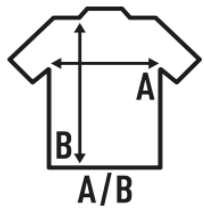

KID TUVALU

Camiseta de niña de tirantes y espalda de nadador con pliegue trasero en canalé 2x1, 100% algodón. Etiqueta removible.

100% algodón. Gramaje: 170 gr. aprox.

Caixa/Box 100

Pack/Pack 100

TALLA/Size

EU	3-4	5-6	7-8	9-11	12-14
Amplada	26 cm	28 cm	30 cm	32 cm	34 cm
Llargada	42 cm	44 cm	47 cm	50 cm	56 cm

White
(WH)

Black
(BK)

Red
(RD)

Navy
(NY)

Aqua
(AQ)

Fucsia
(FU)

Lime
(LM)