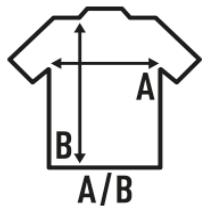

LADY URBAN SEA

Camiseta básica de mujer de manga corta con cuello de pico y estilo urbano. Disponible en 4 colores. Etiqueta TearAway. Esta camiseta es parecida a la URBAN SLUB LADY (REF: TSULSLB) pero en tejido de punto liso.

100% Algodón. Gramaje: 120 gr.

Caixa/Box 50

Pack/Pack 50

TALLA/Size

EU	S/M	L/XL
Amplada	48 cm	50 cm
Llargada	68 cm	70 cm

White
(WH)

Black
(BK)

Denim
(DN)