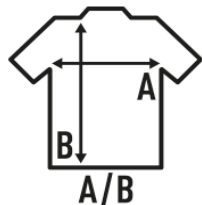

## SEA LADY

Camiseta básica de mujer de manga corta con cuello de pico y estilo urbano. Disponible en 4 colores. Etiqueta TearAway. Esta camiseta es parecida a la URBAN SLUB LADY (REF: TSULSLB) pero en tejido de punto liso.

### TALLA/Size

EU	S/M	L/XL
Amplada	48 cm	50 cm
Llargada	68 cm	70 cm

White  
(WH)

Black  
(BK)

Denim  
(DN)

Charcoal  
(CHC)