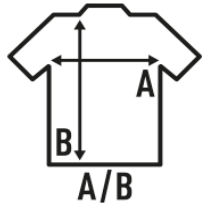

REGULAR COMBED T-SHIRT

Camiseta de algodón peinado de manga corta para hombre. Etiqueta removible. **Camiseta ideal para serigrafiar o personalizar con transfer.** Disponible en 12 colores y desde la talla S hasta la 3XL.

Características:

- Tejido tubular.
- Doble costura en mangas y bajo.
- Cuello canalé 1x1.
- Refuerzo de hombro a hombro.
- Etiqueta removible

Composición de colores:

- GM - 85% Algodón / 15% Viscosa
- AS - 98% Algodón / 2% Viscosa

100% Algodón peinado. Gramaje: 160 gr. aprox.

Caixa/Box 100

Pack/Pack 100

TALLA/Size

EU	S	M	L	XL	XXL	3XL
Amplada	48 cm	51 cm	53 cm	56 cm	58 cm	61 cm
Llargada	68 cm	70 cm	72 cm	74 cm	76 cm	78 cm

White
(WH)

Black
(BK)