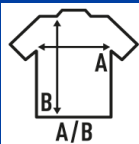

REGULAR COMBED T-SHIRT

Camiseta de algodón peinado de manga corta para hombre. Etiqueta removable. Camiseta ideal para serigrafiar o personalizar con transfer. Disponible en 12 colores y desde la talla S hasta la 3XL.

Características:

- Tejido tubular.
- Doble costura en mangas y bajo.
- Cuello canalé 1x1.
- Refuerzo de hombro a hombro.
- Etiqueta removable

Composición de colores:

- GM - 85% Algodón / 15% Viscosa
- AS - 98% Algodón / 2% Viscosa

100% Algodón peinado. Gramaje: 160 gr. aprox.

Caixa/Box 100

Pack/Pack 100

TALLA/Size

EU	S	M	L	XL	XXL	3XL
Amplada	48 cm	51 cm	53 cm	56 cm	58 cm	61 cm
Llargada	68 cm	70 cm	72 cm	74 cm	76 cm	78 cm

White
(WH)

Black
(BK)