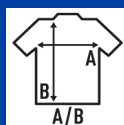

Características:

- Tejido tubular.
- Doble costura en mangas y bajo.
- Cuello canalé 1x1.
- Refuerzo de hombro a hombro.
- Etiqueta removible

Composición de colores:

- GM - 85% Algodón / 15% Viscosa
- AS - 98% Algodón / 2% Viscosa

100% Algodón peinado. Gramaje: 160 gr. aprox.

Caixa/Box 100 uds.

TALLA/Size

EU	S	M	L	XL	XXL	3XL
Amplada	48 cm	51 cm	53 cm	56 cm	58 cm	61 cm
Llargada	68 cm	70 cm	72 cm	74 cm	76 cm	78 cm

White
(WH)

Black
(BK)