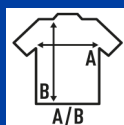

REGULAR DIGITAL PRINT

Camiseta básica de hombre especial para impresión digital, de manga corta y algodón peinado. Disponible desde la talla S hasta la 3XL. Etiqueta removible.

100% Algodón peinado. Gramaje: 160gr. aprox.

Caixa/Box 100 uds.

TALLA/Size

EU	S	M	L	XL	XXL	3XL
Amplada	48 cm	51 cm	53 cm	56 cm	58 cm	61 cm
Llargada	68 cm	70 cm	72 cm	74 cm	76 cm	78 cm

White
(WH)