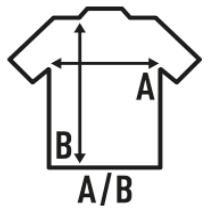

## MAN REGULAR T-SHIRT

Camiseta básica para hombre de manga corta, 100% algodón. Etiqueta removible. Ideal para personalizar con serigrafía, vinilo, transfer. Disponible también para mujer, niño y tallas grandes (línea Curves), desde la talla XS hasta la 5XL.

Características:

- Tejido tubular.
- Doble costura en mangas y bajo.
- Refuerzo de hombro a hombro.
- Cuello de lycra.
- Los colores CM, Flúor y Heather llevan costuras laterales.
- 3XL: BK, NY, RB, WH, RD, OR, SY.
- Etiqueta removible

Composición de colores:

- GM: 85% algodón / 15% viscosa.
- AS: 98% algodón / 2% viscosa.
- Flúor: 100% poliéster.
- Heather: 65% poliéster / 35% algodón.
- Denim heather: 60% algodón / 40% poliéster

REF: TSRA150WLT - Camiseta 4 cm más larga, especial para tinter.

### TALLA/Size

EU	XS	S	M	L	XL	XXL	XXXL	4XL	5XL
Amplada	48 cm	51 cm	53,50 cm	56 cm	58 cm	61 cm	66 cm	68 cm	72 cm
Llargada	68 cm	70 cm	72 cm	74 cm	76 cm	78 cm	82 cm	84 cm	88 cm

White (WH)	Black (BK)	Red (RD)	Navy (NY)	Royal Blue (RB)	Amazonia Green (AG)	Aqua (AQ)	Army (AR)	Ash Melange (AS)	Azzure (AZ)	Brick (BC)	Bottle Green (BG)
Brown (BR)	Burgundy (BU)	Chocolate (CH)	Camouflage (CM)	Canary Red (CR)	Denim (DN)	Forest Green (FG)	Fucsia (FU)	Graphite (GF)	Grey Melange (GM)	Ice Blue (IB)	Kelly Green (KG)
Khaki (KH)	Lime (LM)	Lime Stone (LS)	Lavender (LV)	Light Yellow (LY)	Orange (OR)	Peach (PH)	Pink (PK)	Pistachio (PT)	Purple (PU)	Raspberry (RP)	Sand (SA)
Sky Blue (SK)	Gold (SY)	Tangerine (TG)	Turquoise (TU)	Warm Red (WR)	Zinc (ZC)	Azalea (AL)	Cardinal (CA)	Light Yellow Neon (LYN)	Orange Neon (ORN)	Pink Neon (PKN)	Sky Blue Neon (SKN)
Fucsia Fluor (FUF)	Lime Fluor (LMF)	Orange Fluor (ORF)	Gold Fluor (SYF)	Mustard (MU)	Mint Green (MG)	Walnut (WA)	Steel Blue (SB)	Denim Heather (DNH)	Charcoal Heather (CHCH)	Bottle Green Heather (BGH)	Mustard Heather (MUH)
Turquoise Heather (TUH)	Lavender Heather (LVH)	Burgundy Heather (BUH)									