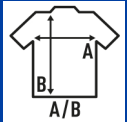

TALLA/Size

EU

Amplada

Llargada

4XL

68 cm

84 cm

5XL

72 cm

88 cm

White
(WH)

Gold
(SY)

Black
(BK)

Warm Red
(WR)

Red
(RD)

Cardinal
(CA)

Navy
(NY)

Butter Cream
(BT)

Royal Blue
(RB)

Chocolate
(CH)

Grey Melange
(GM)

Khaki
(KH)

Orange
(OR)