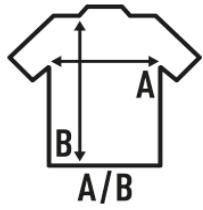

## REGULAR LS T-SHIRT KING SIZE

**Camiseta lisa para hombre de manga larga sin puños.** Etiqueta removible. Ideal para personalizar con serigrafía, vinilo y transfer. 10 colores y desde la talla XS hasta la 3 XL. Disponible también para mujer y niño.

Características:

- Tejido tubular.
- Doble costura en cuello, mangas y bajo.
- Cuello con lycra.
- Refuerzo de hombro a hombro.
- 170 g/m<sup>2</sup> aprox.
- 100% Algodón preencogido
- GM - 85% Algodón / 15% Viscosa
- AS - 98% Algodón / 2% Viscosa
- Etiqueta removible

### TALLA/Size

EU	4XL	5XL
Amplada	68 cm	72 cm
Llargada	84 cm	82 cm

White (WH)

Black (BK)

Red (RD)

Navy (NY)

Royal Blue (RB)

Chocolate (CH)