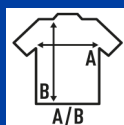

REGULAR MAN T-SHIRT WLT

Camiseta blanca de hombre especial para tintar, 100% algodón. Etiqueta removible.

100% algodón preencogido. Gramaje: 155 gr. aprox.

Caixa/Box 100 uds.

TALLA/Size

EU	XS	S	M	L	XL	XXL	3XL	4XL	5XL
Amplada	48 cm	51 cm	53 cm	56 cm	58 cm	61 cm	66 cm	68 cm	72 cm
Llargada	72 cm	74 cm	76 cm	78 cm	80 cm	82 cm	86 cm	86 cm	90 cm