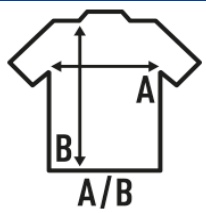

## WHITE LONG T-SHIRT KING SIZE

Camiseta blanca especial para tintar, 100% algodón. Etiqueta removible.

100% algodón preencogido. Gramaje: 155 gr. aprox.

Caixa/Box 100

Pack/Pack 100

### TALLA/Size

EU	4XL	5XL
Amplada	68 cm	72 cm
Llargada	86 cm	90 cm

White  
(WH)