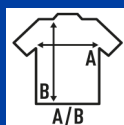

REGULAR HIT T-SHIRT

Camiseta lisa para hombre de manga corta, 100% algodón. Etiqueta removible. Ideal para personalizar con serigrafía, vinilo, transfer. Disponible también para mujer. Desde la talla XS hasta la 5XL.

100% algodón preencogido. Gramaje: 170gr. aprox.

Caixa/Box 100 uds.

TALLA/Size

EU	XS	S	M	L	XL	XXL	3XL	4XL	5XL
Amplada	48 cm	51 cm	53 cm	56 cm	58 cm	61 cm	66 cm	68 cm	72 cm
Llargada	68 cm	70 cm	72 cm	74 cm	76 cm	78 cm	82 cm	84 cm	88 cm