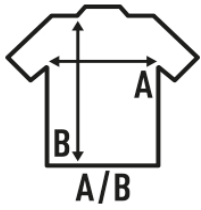

REGULAR PREMIUM T-SHIRT/KING SIZE

Camiseta manga corta. Tejido tubular. Cuello lycra. Doble costura en mangas y bajo. Refuerzo de hombro a hombro. XS - 3XL :: BK, NY, RB, WH, RD, GM, SY Grey Melange: 85% algodón / 15% poliéster. Ash Melange: 98% algodón / 2% poliéster.

100% algodón preencogido. Gramaje: BLANCO 190 gr. aprox.

Caixa/Box 50

Pack/Pack 50

TALLA/Size

| EU | 4XL | 5XL |
|----------|-------|-------|
| Amplada | 68 cm | 72 cm |
| Llargada | 84 cm | 88 cm |

White
(WH)