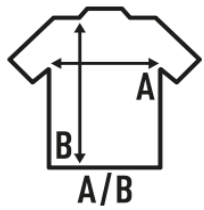

T-SHIRT BABY

Camiseta para bebé de manga corta, 100% algodón. Ideal para serigrafar o personalizar con transfer o vinilo. Disponible en 17 colores y desde la talla 0 hasta 2 años.

Características:

- Cuello con canalé 1x1.
- Botones en talla 0.
- Costuras laterales.
- Refuerzo de hombro a hombro.
- GM - 85% Algodón / 15% Viscosa
- Etiqueta removible

100% algodón preencogido. Gramaje: 155 gr.

Caixa/Box 100

Pack/Pack 100

TALLA/Size

EU	0	1	2
Amplada	23 cm	25 cm	30 cm
Llargada	34 cm	35 cm	37 cm

White (WH)

Orange (OR)

Black (BK)