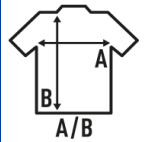

- Cuello con canalé 1x1.
- Botones en talla 0.
- Costuras laterales.
- Refuerzo de hombro a hombro.
- GM - 85% Algodón / 15% Viscosa
- Etiqueta removible

100% algodón preencogido. Gramaje: 155 gr.

Caixa/Box 100

### TALLA/Size

EU	0	1	2
Amplada	23 cm	25 cm	30 cm
Llargada	34 cm	35 cm	37 cm

White (WH)

Orange (OR)

Black (BK)

Pink (PK)

Red (RD)

Pistachio (PT)