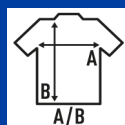

### TALLA/Size

EU	3M	6M	9M	12M	18M
Amplada	23 cm	24 cm	25 cm	26 cm	28 cm
Llargada	41 cm	44 cm	46 cm	48 cm	50 cm

White  
(WH)

Black  
(BK)

Grey Melange  
(GM)

Pink  
(PK)

Sky Blue  
(SK)