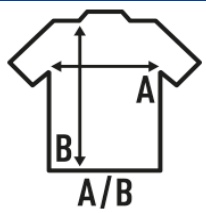

REGULAR LADY LS

Camiseta lisa para mujer de manga larga sin puños. Etiqueta removible. Ideal para personalizar con serigrafía, vinilo y transfer. 7 colores y desde la talla S hasta la XXL. Disponible también para hombre y niño.

100% algodón preencogido. Gramaje: 155 gr. aprox.

Caixa/Box 50

Pack/Pack 10

TALLA/Size

EU	S	M	L	XL	XXL
Amplada	40 cm	42 cm	44 cm	46 cm	48 cm
Llargada	60 cm	61,5 cm	63 cm	64 cm	66 cm

White
(WH)

Black
(BK)

Red
(RD)