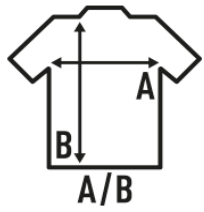

LADY REGULAR LS COMFORT

Camiseta lisa para mujer de manga larga sin puños. Etiqueta removible. Ideal para personalizar con serigrafía, vinilo y transfer. 7 colores y desde la talla S hasta la XXL. Disponible también para hombre y niño.

100% Algodón. Gramaje: 155 gr. aprox.

Caixa/Box 50

Pack/Pack 50

TALLA/Size

EU	S	M	L	XL	XXL
Amplada	42 cm	44 cm	46 cm	48 cm	50 cm
Llargada	60 cm	62 cm	64 cm	66 cm	68 cm

White
(WH)

Black
(BK)

Red
(RD)