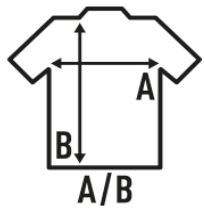

LADY WHITE LONG T-SHIRT

Camiseta básica de mujer 4 cm más larga, especial para tinter, de manga corta, 100% algodón. Ideal para personalizar con serigrafía, vinilo y transfer. Disponible también para hombre y niño desde la talla S hasta la XXL.

100%algodón. 145 gr. aprox.

Caixa/Box 100

Pack/Pack 100

TALLA/Size

EU	S	M	L	XL	XXL
Amplada	42 cm	44 cm	46 cm	48 cm	50 cm
Llargada	64 cm	66 cm	68 cm	70 cm	72 cm

White
(WH)