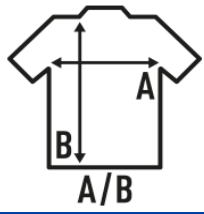

LADY REGULAR PREMIUM T-SHIRT

Camiseta lisa de chica de manga corta, ligeramente entallada. 100% algodón. Etiqueta removible.

100% algodón preencogido. Gramaje: 170 gr. aprox.

Caixa/Box 100

Pack/Pack 100

TALLA/Size

EU	S	M	L	XL	XXL	XXXL
Amplada	42 cm	44 cm	46 cm	48 cm	50 cm	52 cm
Llargada	62 cm	63 cm	64 cm	66 cm	68 cm	70 cm

White
(WH)

Black
(BK)

Red
(RD)

Navy
(NY)

Royal Blue
(RB)

Fucsia
(FU)

Grey Melange
(GM)