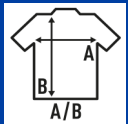

REGULAR PREMIUM T-SHIRT LADY

Camiseta lisa de chica de manga corta, ligeramente entallada. 100% algodón. Etiqueta removible.

100% algodón preencogido. Gramaje: 170 gr. aprox.

Caixa/Box 100 uds.

TALLA/Size

EU	S	M	L	XL	XXL	XXXL
Amplada	42 cm	44 cm	46 cm	48 cm	50 cm	52 cm
Llargada	62 cm	63 cm	64 cm	66 cm	68 cm	70 cm

White
(WH)

Black
(BK)

Red
(RD)

Navy
(NY)

Royal Blue
(RB)

Fucsia
(FU)

Grey Melange
(GM)