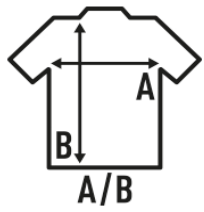

LADY REGULAR LS PREMIUM

Camiseta lisa para mujer de manga larga con puños, 100% algodón. Etiqueta removible. Ideal para personalizar con serigrafía, vinilo, transfer. Disponible en 6 colores y desde la talla S hasta la XXL.

100% algodón preencogido. Gramaje: 170 g/m² approx.

Caixa/Box 50

Pack/Pack 50

TALLA/Size

EU	S	M	L	XL	XXL
Amplada	42 cm	44 cm	46 cm	48 cm	50 cm
Llargada	60 cm	62 cm	64 cm	66 cm	68 cm

White
(WH)

Black
(BK)

Red
(RD)