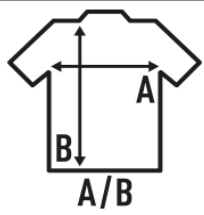

## MAN URBAN SEA

**Camiseta básica de hombre, estilo urban, de manga corta, 100% algodón y etiqueta removable.** Disponible en 4 colores y desde la talla S hasta la XL. Esta camiseta es parecida a la URBAN SLUB MAN (REF: TSUASLB) pero en tejido de punto liso.

### TALLA/Size

EU	S	M	L	XL
Amplada	52 cm	54 cm	56 cm	58 cm
Llargada	70 cm	72 cm	74 cm	76 cm

White  
(WH)

Black  
(BK)

Denim  
(DN)

Charcoal  
(CHC)