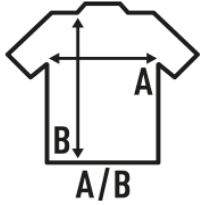

**SEA MAN**

Camiseta básica de hombre, estilo urban, de manga corta, 100% algodón y etiqueta **removible**. Disponible en 4 colores y desde la talla S hasta la XL. Esta camiseta es parecida a la URBAN SLUB MAN (REF: TSUASLB) pero en tejido de punto liso.

100% Algodón. Gramaje: 120 gr.

Caixa/Box 50

Pack/Pack 50

**TALLA/Size**

EU	S	M	L	XL
Amplada	52 cm	54 cm	56 cm	58 cm
Llargada	70 cm	72 cm	74 cm	76 cm