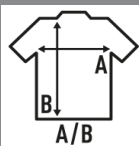

**URBAN BACK TAIL**

Camiseta de manga corta. Bajo redondeado. Parte trasera más larga.

100% algodón. 150-155gr

Caixa/Box 50

Pack/Pack 50

**TALLA/Size**

| EU       | S     | M     | L     | XL    | XXL   |
|----------|-------|-------|-------|-------|-------|
| Amplada  | 48 cm | 52 cm | 56 cm | 60 cm | 63 cm |
| Llargada | 76 cm | 79 cm | 81 cm | 84 cm | 86 cm |

White  
(WH)

Black  
(BK)