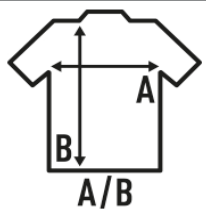

URBAN BACK TAIL

Camiseta de manga corta. Bajo redondeado. Parte trasera más larga.

100% algodón. 150-155gr

Caixa/Box 50

Pack/Pack 50

TALLA/Size

EU	S	M	L	XL	XXL
Amplada	48 cm	52 cm	56 cm	60 cm	63 cm
Llargada	76 cm	79 cm	81 cm	84 cm	86 cm

White
(WH)

Black
(BK)