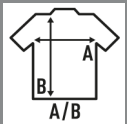

## URBAN OVERSIZE

**Camiseta Oversize de manga corta.** Una combinación perfecta de comodidad y moda, ideal para todo el año.

- Costuras laterales.
- Cuello con canalé 1x1.
- Doble costura en cuello, mangas y bajo.
- Etiqueta removible.
- Etiqueta con tallaje.
- 200g/m2 aprox.

### TALLA/Size

EU	XS	S	M	L	XL	2XL
Amplada	53 cm	56 cm	59 cm	62 cm	65 cm	68 cm
Llargada	72 cm	74 cm	76 cm	78 cm	80 cm	82 cm

White  
(WH)

Black  
(BK)

Navy  
(NY)

Butter Cream  
(BT)

Teal  
(TE)

Future Dark  
(FD)