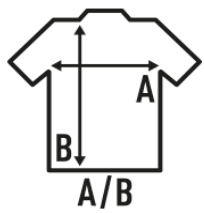

## ARUBA

Camiseta básica de tirantes para chica con espalda de nadador y ligeramente entallada. Etiqueta removible. Disponible en 13 colores y desde la talla XS hasta la XL.

100% algodón cardado. Gramaje: 200 gr.

Caixa/Box 50

Pack/Pack 50

### TALLA/Size

EU	XS	S	M	L	XL
Amplada	36 cm	38 cm	40 cm	42 cm	44 cm
Llargada	59 cm	61 cm	63 cm	65 cm	67 cm

White  
(WH)

Sand  
(SA)

Black  
(BK)

Sky Blue  
(SK)

Red  
(RD)

Gold  
(SY)