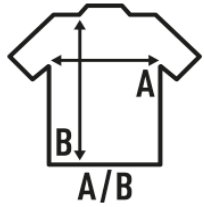

ARUBA

Camiseta básica de tirantes para chica con espalda de nadador y ligeramente entallada. Etiqueta removible. Disponible en 13 colores y desde la talla XS hasta la XL.

100% algodón cardado. Gramaje: 200 gr.

Caixa/Box 50

Pack/Pack 50

TALLA/Size

EU	XS	S	M	L	XL
Amplada	36 cm	38 cm	40 cm	42 cm	44 cm
Llargada	59 cm	61 cm	63 cm	65 cm	67 cm

White (WH)

Sand (SA)

Black (BK)

Sky Blue (SK)