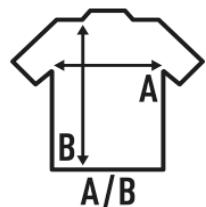

## ARUBA

Camiseta básica de tirantes para chica con espalda de nadador y ligeramente entallada. Etiqueta removible. Disponible en 13 colores y desde la talla XS hasta la XL.

100% algodón cardado. Gramaje: 200 gr.

Caixa/Box 50

Pack/Pack 50

### TALLA/Size

EU	XS	S	M	L	XL
Amplada	36 cm	38 cm	40 cm	42 cm	44 cm
Llargada	59 cm	61 cm	63 cm	65 cm	67 cm

White  
(WH)

Black  
(BK)

Red  
(RD)

Royal Blue  
(RB)

Chocolate  
(CH)

Fucsia  
(FU)