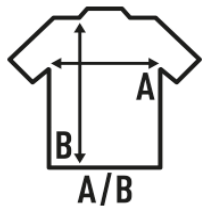

MILOS

Punto liso. Camiseta de tirantes con espalda nadadora. Bajo redondeado.

100% algodón. 120gr

Caixa/Box 50

Pack/Pack 10

TALLA/Size

EU	S	M	L	XL	XXL
Amplada	15 cm	16 cm	17 cm	18 cm	19 cm
Llargada	27 cm	28 cm	29 cm	30 cm	31 cm