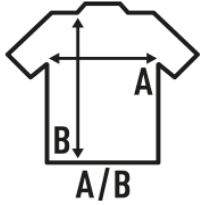

**MALDIVAS**

Camiseta de mujer en punto liso con manga raglan 3/4 y cuello redondo amplio. Etiqueta removible. Disponible en 11 colores.

50% Algodón / 50% Viscosa. Gramaje: 120 gr.

Caixa/Box 50

Pack/Pack 50

**TALLA/Size**

EU	S/M	L/XL
Amplada	64 cm	66 cm
Llargada	63 cm	65 cm

White (WH)

Black (BK)

Denim (DN)

Fucsia (FU)

Tangerine (TG)

Turquoise (TU)