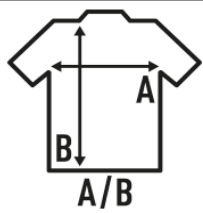

PAPUA

Camiseta de mujer de manga larga, cuello de pico y forma acampanada. Etiqueta removible.

50% Algodón / 50% Viscosa. Gramaje: 120 gr.

Caixa/Box 50

Pack/Pack 50

TALLA/Size

EU	S/M	L/XL
Amplada	43 cm	46 cm
Llargada	65 cm	67 cm