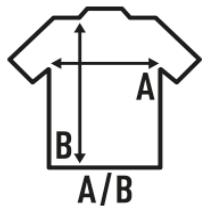

PALMA

Camiseta de manga corta para chica en punto liso y cuello redondo sin rematar, 100% algodón. Etiqueta removible. Disponible en 12 colores y desde la talla S hasta la XL.

100% Algodón. Gramaje: 150 gr.

Caixa/Box 50

Pack/Pack 50

TALLA/Size

EU	S	M	L	XL
Amplada	48.5 cm	50.5 cm	52.5 cm	54.5 cm
Llargada	66 cm	68 cm	70 cm	72 cm

White
(WH)

Black
(BK)

Navy
(NY)

Aqua
(AQ)