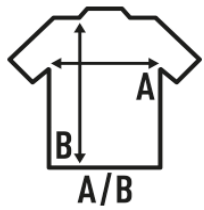

PALMA

Camiseta de manga corta para chica en punto liso y cuello redondo sin rematar, 100% algodón. Etiqueta removible. Disponible en 12 colores y desde la talla S hasta la XL.

100% Algodón. Gramaje: 150 gr.

Caixa/Box 50

Pack/Pack 50

TALLA/Size

EU	S	M	L	XL
Amplada	48.5 cm	50.5 cm	52.5 cm	54.5 cm
Llargada	66 cm	68 cm	70 cm	72 cm

White (WH)

Black (BK)

Navy (NY)

Aqua (AQ)