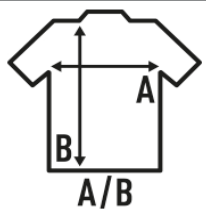

PARADISE

Camiseta básica de tirantes para mujer con espalda de diseño de natación, 100% algodón. Disponible en 5 colores y desde la talla S hasta la XL. Etiqueta removible.

100% Algodón. Gramaje: 120 gr. aprox.

Caixa/Box 50

Pack/Pack 10

TALLA/Size

EU	S	M	L	XL
Amplada	44 cm	46 cm	48 cm	50 cm
Llargada	62 cm	64 cm	66 cm	68 cm

White
(WH)

Black
(BK)

Red
(RD)

Navy
(NY)