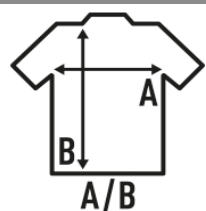

PARADISE

Camiseta básica de tirantes para mujer con espalda de diseño de natación, 100% algodón. Disponible en 5 colores y desde la talla S hasta la XL. Etiqueta removible.

100% Algodón. Gramaje: 120 gr. aprox.

Caixa/Box 50

Pack/Pack 10

TALLA/Size

EU	S	M	L	XL
Amplada	44 cm	46 cm	48 cm	50 cm
Llargada	62 cm	64 cm	66 cm	68 cm

White
(WH)

Black
(BK)

Red
(RD)

Navy
(NY)