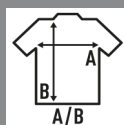

**SAONA**

Camiseta básica de lycra con tirantes para mujer. Disponible en blanco y negro y desde la talla S hasta la XL. Etiqueta removible.

92% Poliéster / 8% Spandex. Gramaje: 145 gr.

Caixa/Box 50 uds.

**TALLA/Size**

EU	S	M	L	XL
Amplada	34 cm	39 cm	44 cm	46 cm
Llargada	55 cm	57 cm	57 cm	59 cm

White  
(WH)

Black  
(BK)