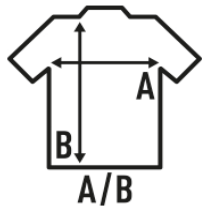

SAONA

Camiseta básica de lycra con tirantes para mujer. Disponible en blanco y negro y desde la talla S hasta la XL. Etiqueta removible.

92% Poliéster / 8% Spandex. Gramaje: 145 gr.

Caixa/Box 50

Pack/Pack 50

TALLA/Size

EU	S	M	L	XL
Amplada	34 cm	39 cm	44 cm	46 cm
Llargada	55,5 cm	57 cm	57 cm	59,5 cm

White
(WH)

Black
(BK)