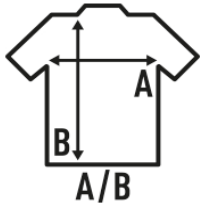

SLUB LADY

Camiseta básica de chica con manga raglan y tejido slub. 100% algodón y etiqueta removable. Disponible en 7 colores. Muy parecida a la camiseta TSLSEA de mujer pero con tejido slub.

100% Algodón. Gramaje: 120 gr.

Caixa/Box 50

Pack/Pack 50

TALLA/Size

| EU | S/M | L/XL |
|----------|-------|-------|
| Amplada | 48 cm | 50 cm |
| Llargada | 68 cm | 70 cm |