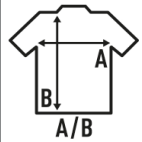

SLUB LADY

Camiseta básica de chica con manga raglan y tejido slub. 100% algodón y etiqueta **removible**. Disponible en 7 colores. Muy parecida a la camiseta TSLSEA de mujer pero con tejido slub.

100% Algodón. Gramaje: 120 gr.

Caixa/Box 50

Pack/Pack 50

TALLA/Size

EU	S/M	L/XL
Amplada	48 cm	50 cm
Llargada	68 cm	70 cm

White
(WH)

Black
(BK)

Light Yellow Neon
(LYN)

Orange Neon
(ORN)