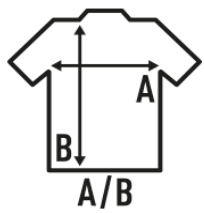

LADY URBAN SLUB

Camiseta básica de chica con manga raglan y tejido slub. 100% algodón y etiqueta removable. Disponible en 7 colores. Muy parecida a la camiseta TSLSEA de mujer pero con tejido slub.

100% Algodón. Gramaje: 120 gr.

Caixa/Box 50

Pack/Pack 50

TALLA/Size

EU	S/M	L/XL
Amplada	48 cm	50 cm
Llargada	68 cm	70 cm

White
(WH)

Black
(BK)

Light Yellow Neon
(LYN)

Orange Neon
(ORN)