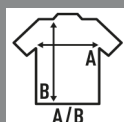

TOBAGO

Camiseta de manga corta de chica en punto liso, cuello redondo amplio y con dobladillo en la manga, 100% algodón. Etiqueta removible. Disponible en 4 colores.

100% Algodón. Gramaje: 140 gr.

Caixa/Box 50 uds.

TALLA/Size

EU	S	M	L
Amplada	49 cm	51 cm	53 cm
Llargada	66 cm	68 cm	72 cm

White
(WH)

Black
(BK)

Coral
(CO)

Mint Green
(MG)