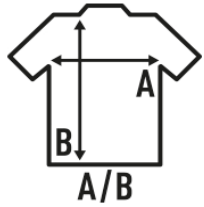

## TOBAGO

Camiseta de manga corta de chica en punto liso, cuello redondo amplio y con dobladillo en la manga, 100% algodón. Etiqueta removible. Disponible en 4 colores.

100% Algodón. Gramaje: 140 gr.

Caixa/Box 50

### TALLA/Size

| EU       | S     | M     | L     |
|----------|-------|-------|-------|
| Amplada  | 49 cm | 51 cm | 53 cm |
| Llargada | 66 cm | 68 cm | 72 cm |