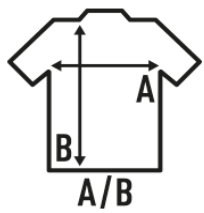

TOBAGO

Camiseta de manga corta de chica en punto liso, cuello redondo amplio y con dobladillo en la manga, 100% algodón. Etiqueta removible. Disponible en 4 colores.

100% Algodón. Gramaje: 140 gr.

Caixa/Box 50

Pack/Pack 50

TALLA/Size

EU	S	M	L
Amplada	49 cm	51 cm	53 cm
Llargada	66 cm	68 cm	72 cm

White
(WH)

Black
(BK)

Coral
(CO)

Mint Green
(MG)