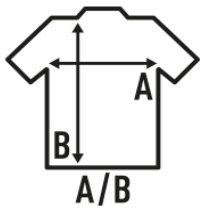

TENERIFE

Camiseta de mujer con cuello de pico y tejido slub. Disponible en 5 colores. Etiqueta removible.

100% Algodón. Gramaje: 120 gr. aprox.

Caixa/Box 50

Pack/Pack 50

TALLA/Size

EU	S/M	L/XL
Amplada	64 cm	67 cm
Llargada	66 cm	68 cm