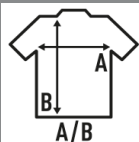

## VICTORIA

Camiseta lisa de tirantes finos para chica, ligeramente entallada. Disponible en 10 colores y desde la talla S hasta la XL. Etiqueta removible.

100% algodón cardado. Gramaje: 160 gr.

Caixa/Box 50

### TALLA/Size

EU	S	M	L	XL
Amplada	30 cm	34 cm	38 cm	42 cm
Llargada	65 cm	67 cm	69 cm	71 cm

White  
(WH)

Sand  
(SA)

Black  
(BK)

Red  
(RD)

Navy  
(NY)

Graphite  
(GF)