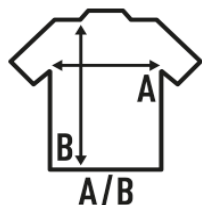

## VICTORIA

Camiseta lisa de tirantes finos para chica, ligeramente entallada. Disponible en 10 colores y desde la talla S hasta la XL. Etiqueta removible.

100% algodón cardado. Gramaje: 160 gr.

Caixa/Box 50

### TALLA/Size

EU	S	M	L	XL
Amplada	30 cm	34 cm	38 cm	42 cm
Llargada	65 cm	67 cm	69 cm	71 cm

White  
(WH)

Sand  
(SA)

Black  
(BK)

Red  
(RD)

Navy  
(NY)

Graphite  
(GF)