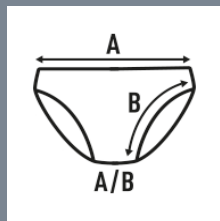

BRIEFS

Bragas de mujer. Costura lateral. Cinturilla elástica con logo JHK.

95% algodón-5% elastano. Peso: 160 g/m2

Caixa/Box 25

Pack/Pack 1

TALLA/Size

EU	XS	S	M	L	XL	XXL
Amplada	32 cm	34 cm	36 cm	38 cm	40 cm	42 cm
Llargada	22 cm	23 cm	24 cm	25 cm	26 cm	27 cm